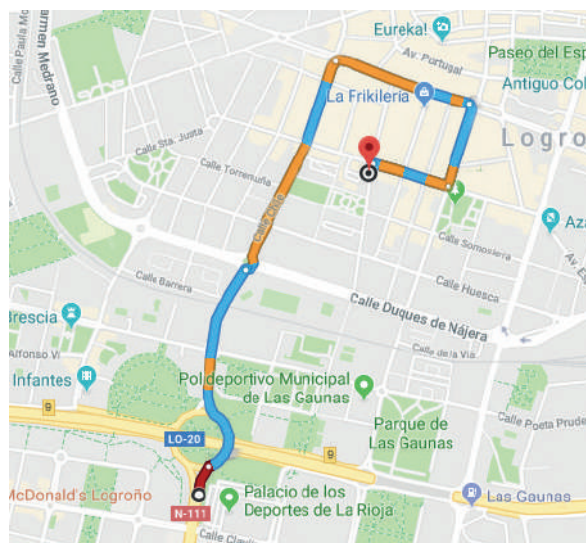

## Sercotel Logroño Suites: Guía de como llegar

Las coordenadas del hotel son:

42.461933,

-2.451643

Haz click [aquí](#) para ver la ubicación

### Opción 1

**Acceso a la puerta principal de entrada de Sercotel Logroño Suites.**

Introducir en su navegador la dirección

“Logroño / Calle Lardero nº 22” en su GPS.

### Opción 2

**Acceso al garaje del Sercotel Logroño Suites.**

Introducir en su navegador la dirección

“Logroño / Avenida Pérez Galdós nº 43” en su GPS.

En la imagen puede visualizar la pequeña calle a la que debe acceder girando a la izquierda desde Avenida Pérez Galdós, para entrar en la plaza donde encontrará la rampa de acceso al garaje señalado. **Recuerde que debe haberlo reservado previamente para obtener una clave de acceso.**