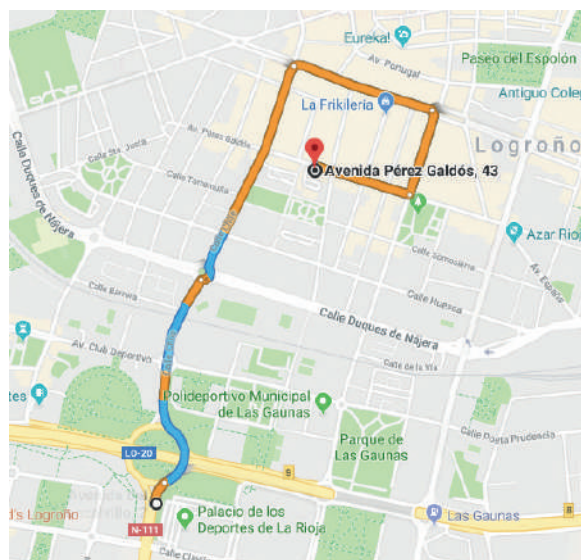

## Sercotel Logroño Suites: Guía de como llegar

Las coordenadas del hotel son:

42.461933,

-2.451643

Haz click [aquí](#) para ver la ubicación

### Opción 1

**Acceso a la puerta principal de entrada de Sercotel Logroño Suites.**

Introducir en su navegador la dirección

“Logroño / Calle Lardero nº 22” en su GPS.

### Opción 2

**Acceso al garaje del Sercotel Logroño Suites.**

Introducir en su navegador la dirección

“Logroño / Avenida Pérez Galdós nº 43” en su GPS.

En la imagen puede visualizar la pequeña calle a la que debe acceder girando a la izquierda desde Avenida Pérez Galdós, para entrar en la plaza donde encontrará la rampa de acceso al garaje señalado. **Recuerde que debe haberlo reservado previamente para obtener una clave de acceso.**